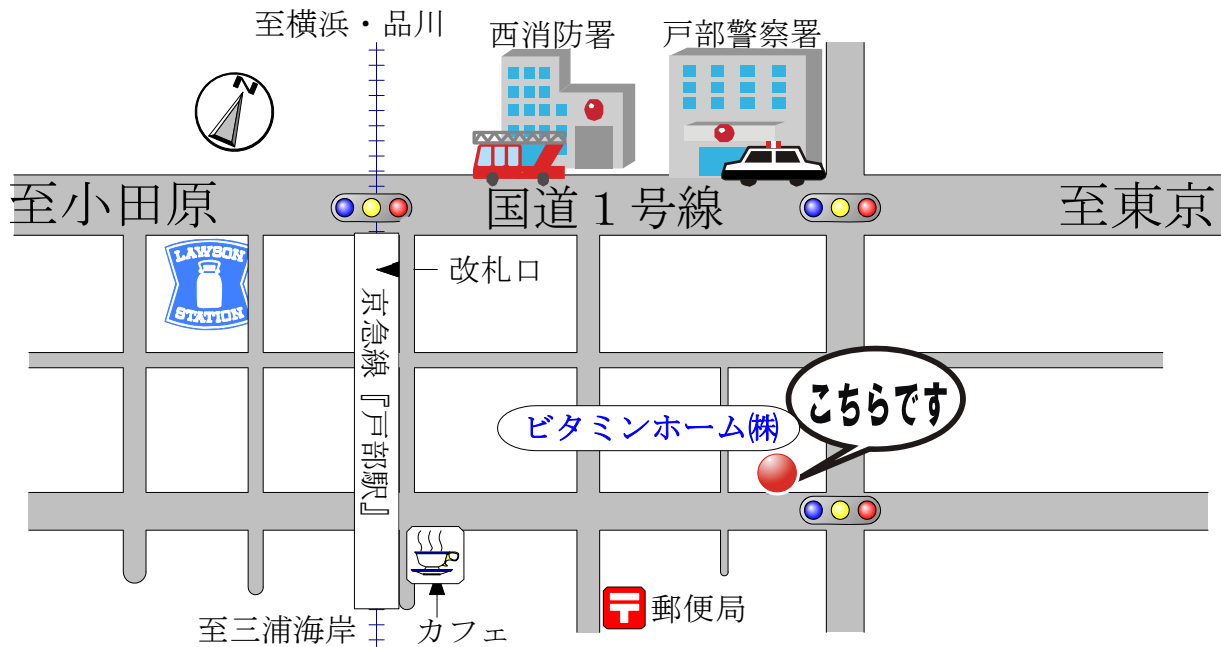

ビタミンホームへのご案内図

京浜急行線『戸部駅』より徒歩2分！

ビタミンホーム株式会社

〒220-0041 横浜市西区戸部本町3-2-2

電話 045-548-4941